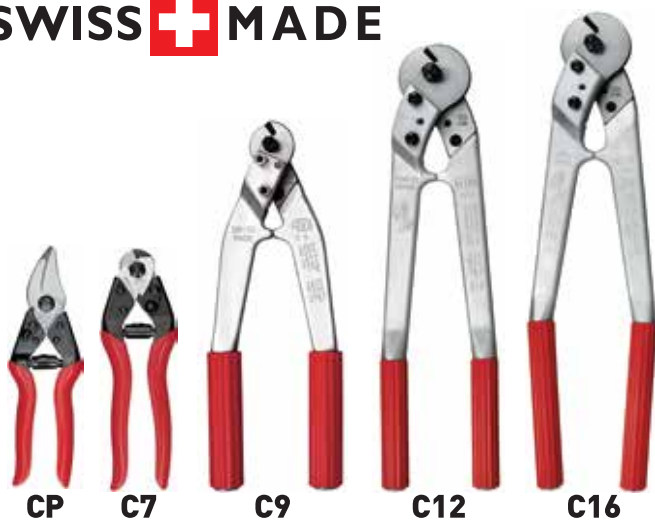

Consulte o seu revendedor FELCO

www.felco.com.pt

Tesoura elétrica indicada para trabalho de silvicultura, parques e jardins.

Capacidade de corte até 45mm, tem modo de segunda abertura programável a 50, 60 e 70%. Além do seguro contra roubo e transporte, a FELCO oferece-lhe ainda 3 anos de garantia na bateria, placa eletrónica e motor, sem a obrigatoriedade da revisão anual.

**ORIGINAL
FELCO 820**

SWISS MADE

Corta cabos de aço e usos gerais

Concebidos a partir de tecnologias modernas e exclusivas, os corta cabos FELCO garantem um corte potente, limpo e preciso, um conforto e uma segurança de utilização ótimos, bem como uma fiabilidade e uma durabilidade excecionais, com e sem sistema de desmultiplicação. Cabos em alumínio forjado, com garantia vitalícia. O sistema de corte em triângulo garante um corte de melhor qualidade.

Serrote e tesourões

Serrote de lâmina com tratamento térmico, em aço cromado resistente à ferrugem. Corte em ambos os sentidos (F621).

Tesourões a 2 mãos com cabos de alumínio, com e sem sistema de desmultiplicação. Lâmina e contra-lâmina aparafusada em aço temperado de alta qualidade / corte nítido e exato / todas as peças substituíveis.

Afiador em tungsténio
ideal para todos os tipos de aço.

ISTOR

Pedra de afiar multi-funções
em aço temperado com revestimento em diamante.

F903

Magniflora Representações, Lda.
Rua Manuel Mafra, 48-C
2500-825 Caldas da Rainha
Portugal